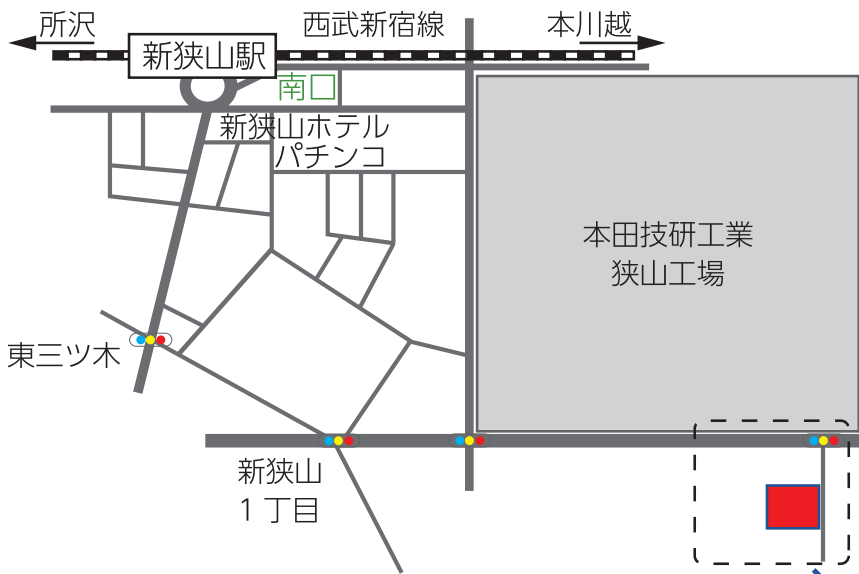

電車の場合

アイクレックス株式会社
 埼玉県狭山市新狭山 1-11-19
 TEL 04-2900-1911
 西武新宿線 新狭山駅から徒歩 15 分

アイクレックス株式会社
 埼玉県狭山市新狭山 1-11-19
 TEL 04-2900-1911
 関越自動車道 川越 IC から 3.6km
 首都圏中央連絡自動車道 狭山日高 IC から 9km

車の場合